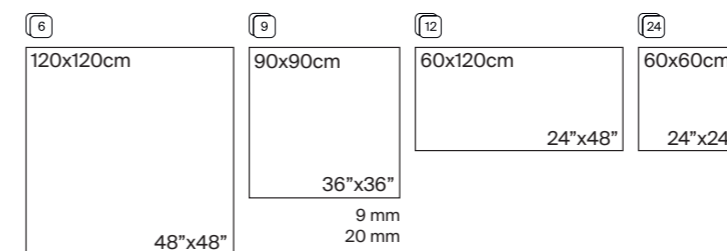

Formatos disponibles
Available formats / Formats disponibles