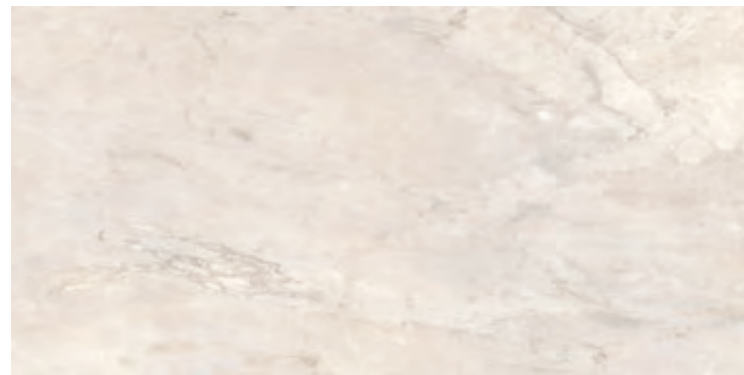

CREMA DELICATO

Porcelánico
Porcelain tiles / Grès cérame

Crema Delicato Polished