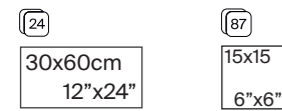

CORAL BAVARO

Porcelánico
Porcelain tiles / Grès cérame

Coral Bavaro

Porcelánico
Porcelain tiles / Grès cérame

Coral Bavaro

Formatos disponibles
Available formats / Formats disponibles

Formato Size	Formato real Work size	Acabado Finish	Pz/Caja Pcs/Box	M ² /Caja Sqm/Box	Kg/Caja Kg/Box	Cajas/Pallet Boxes/Pallet	M ² /Pallet Sqm/Pallet	Kg/Pallet Kg/Pallet	Colores disponibles Available colours
30x60 G-2011	300x600x9,00	Mate / Matt C3 - R11	8	1,440	30,000	40	57,600	1091,00	
15x15 G-2000	148x148x7,70	Mate / Matt C3	26	0,585	9,500	120	70,200	1150,00	