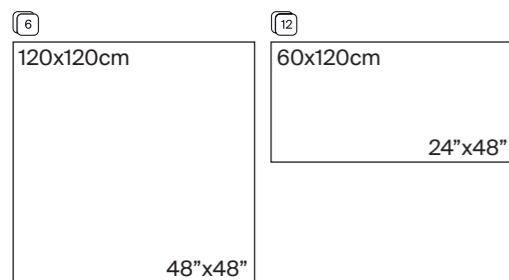

Formatos disponibles

Available formats / Formats disponibles

Formato Size	Formato real Work size	Acabado Finish	Pz/Caja Pcs/Box	M²/Caja Sqm/Box	Kg/Caja Kg/Box	Cajas/Pallet Boxes/Pallet	M²/Pallet Sqm/Pallet	Kg/Pallet Kg/Pallet	Colores disponibles Available colours
120x120 - Rc POLISHED G-4030	1200x1200x10,20	Pulido · Rectificado / Polished · Rectified CO	1	1,440	35,000	36	51,840	1300,00	
60x120 - Rc POLISHED G-4010	600x1200x10,50	Pulido · Rectificado / Polished · Rectified CO	2	1,440	34,250	32	46,080	1121,00	
60x120 - Rc SILK G-2060	600x1200x9,00	Mate · Rectificado / Matt · Rectified	2	1,440	28,000	36	51,840	1058,00	

Piezas especiales pág 396 - 401
Special tile pieces
Pièces spéciales