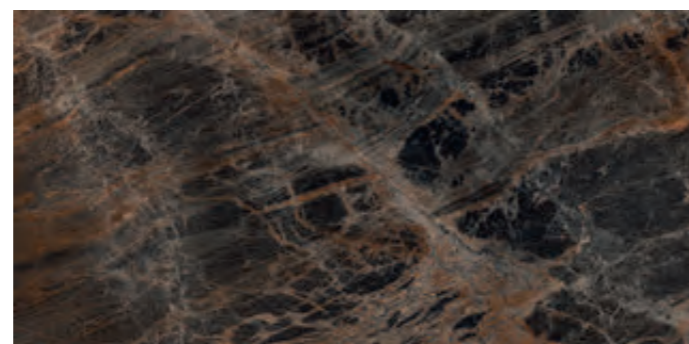

Jatoba Forest 120x120 cm / 48"x48"
Jatoba Forest 60x120 cm / 24"x48"

Jatoba Brown 60x120 cm / 24"x48"

JATOBA Artech

Porcelánico
Porcelain tiles / Grès cérame

Jatoba Cream

Jatoba Brown **ED**

Jatoba Forest **ED**