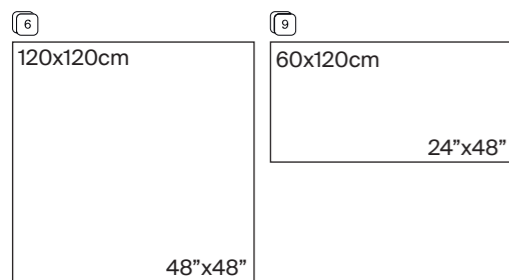

Calacatta Polished 60x120 cm / 24"x48"

CALACATTA

Porcelánico
Porcelain tiles / Grès cérame

Bla P RC V2 A/B C/D

Calacatta Polished

Calacatta

Formatos disponibles

Available formats / Formats disponibles