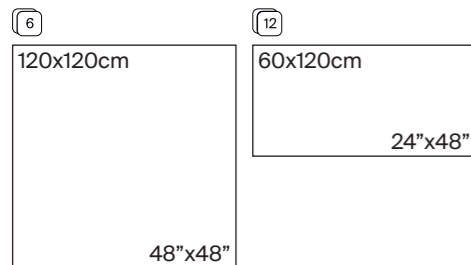

Formatos disponibles Available formats / Formats disponibles

Formato Size	Formato real Work size	Acabado Finish	Pz/Caja Pcs/Box	M²/Caja Sqm/Box	Kg/Caja Kg/Box	Cajas/Pallet Boxes/Pallet	M²/Pallet Sqm/Pallet	Kg/Pallet Kg/Pallet	Colores disponibles Available colours
120x120 - Rc G-3070	1200x1200x9,00	Mate · Rectificado / Matt · Rectified C1	1	1,440	30,130	40	57,600	1216,00	
60x120 - Rc G-3050	600x1200x9,00	Mate · Rectificado / Matt · Rectified C1	2	1,440	28,000	36	51,840	1058,00	
60x120 - Rc LAPPATO G-4020	600x1200x9,00	Lapado · Rectificado / Lappato · Rectified C1	2	1,440	28,000	36	51,840	1058,00	

Piezas especiales **pág 396 - 401**
Special tile pieces
Pièces spéciales