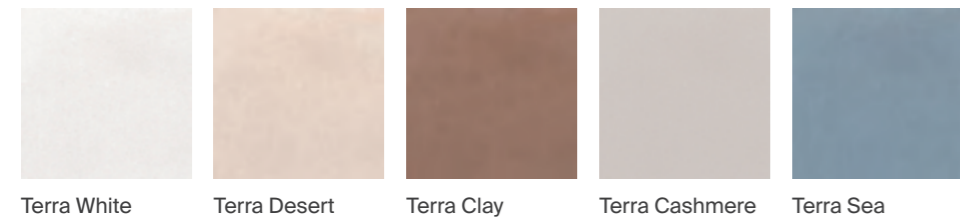

Piezas especiales pág 396 - 401
Special tile pieces
Pièces spéciales

Terra Clay 90x90 cm / 36"x36"

TERRA

Porcelánico
Porcelain tiles / Grès cérame

Boho Ribbed

Formatos disponibles
Available formats / Formats disponibles