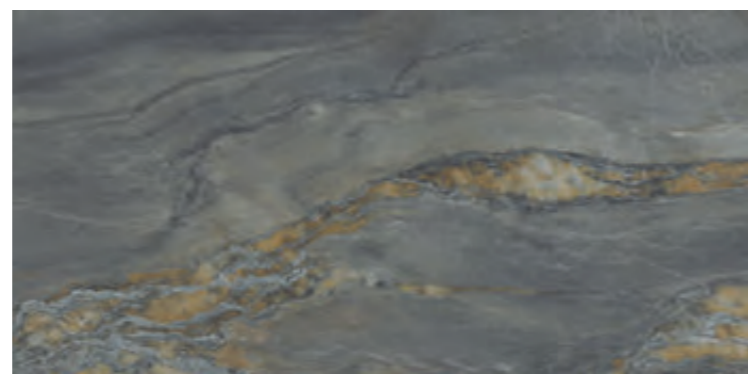

Parallèlement, de subtiles nébuleuses fonctionnant comme des semi-transparencies peuvent être observées le long de la surface.

Cette collection se distingue par le raffinement apporté par les veines dorées, ce qui permet d'obtenir des pièces qui transmettent sobriété et distinction.

African Gold Polished 120x120 cm / 48"x48"
African Gold Polished 120x280 cm / 48"x110"

AFRICAN GOLD

Porcelánico
Porcelain tiles / Grès cérame

African Gold Polished

African Gold Matt

Formatos disponibles

Available formats / Formats disponibles

Piezas especiales pág 396 - 401
Special tile pieces
Pièces spéciales

African Gold Polished 60x120 cm / 24"x48"

Mármol
Marble
Marbre

ALLEGHE

La colección Alleghe rinde homenaje a la majestuosidad de las montañas Dolomitas y a la serenidad del pueblo de Alleghe, con piezas de carácter distintivo e inspiradas en los tonos y la tranquilidad de los paisajes italianos.