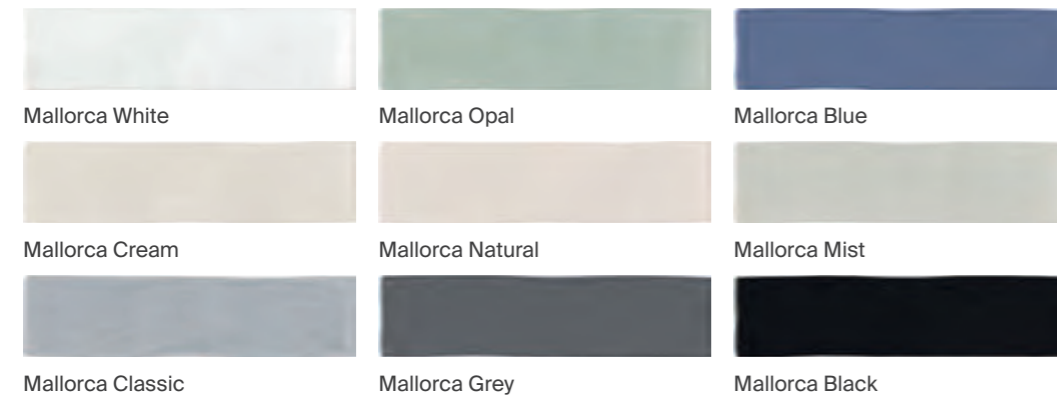

MALLORCA

Pasta blanca
White body / Pâte blanche