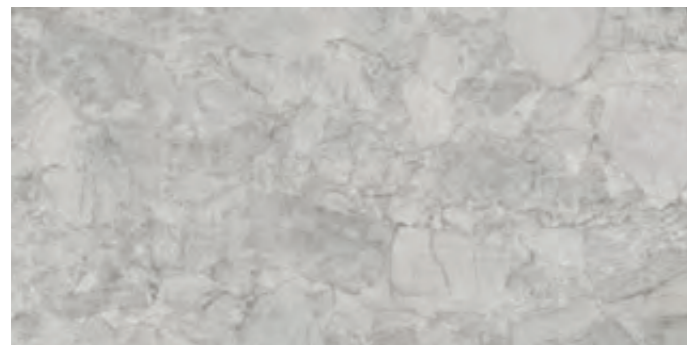

Silverstone Grey