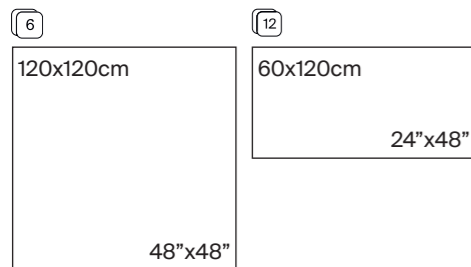

Reggio Deserto 120x120 cm / 48"x48"

REGGIO Artech

Porcelánico
Porcelain tiles / Grès cérame

Reggio Bianco

Reggio Deserto

Reggio Grigio

Reggio Nero **ED**

Formatos disponibles Available formats / Formats disponibles