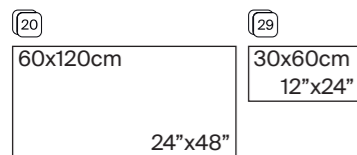

Slate Desert 60x120 cm / 24"x48"

SLATE

Porcelánico
Porcelain tiles / Grès cérame

Slate White

Slate Grey

Slate Desert

Slate Anthracite **ED**

Formatos disponibles
Available formats / Formats disponibles