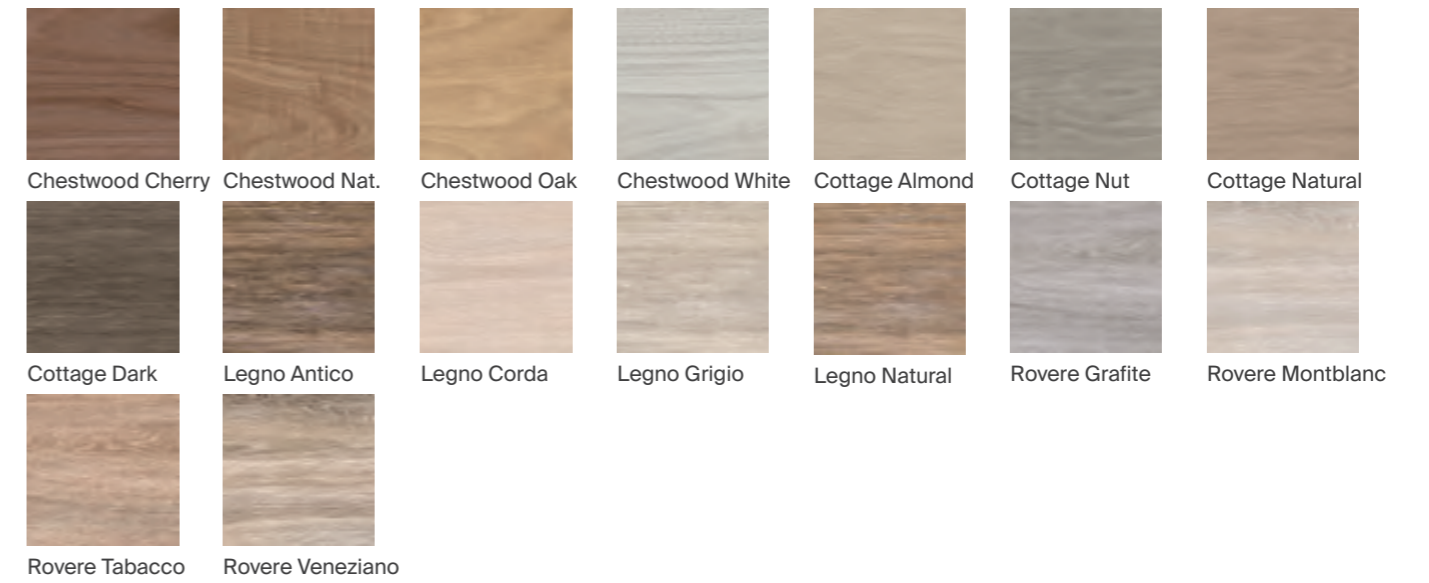

Antislip

CEMENTO / CONCRETE / CIMENT

MÁRMOL / MARBLE / MARBRE

MADERA / WOOD / BOIS

PIEDRA / STONE / PIERRE

Silk

Stuario Silk 60x120 cm / 24"x48"

MÁRMOL / MARBLE / MARBRE