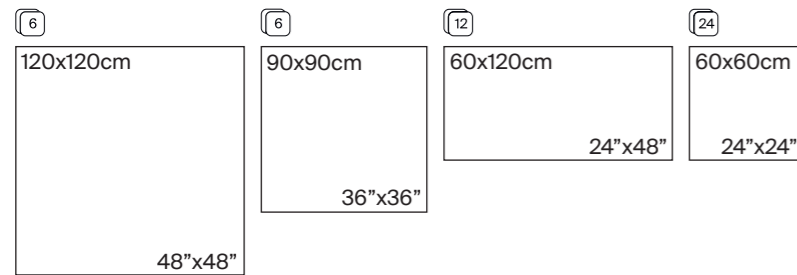

Allегhe Cream Polished 120x120 cm / 48"x48"

ALLEGHE

Porcelánico
Porcelain tiles / Grès cérame

Bla P RC V2

Alleghe White

Alleghe Cream

Formatos disponibles

Available formats / Formats disponibles