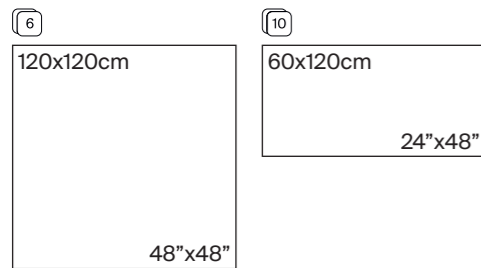

Formatos disponibles Available formats / Formats disponibles

Formato Size	Formato real Work size	Acabado Finish	Pz/Caja Pcs/Box	M²/Caja Sqm/Box	Kg/Caja Kg/Box	Cajas/Pallet Boxes/Pallet	M²/Pallet Sqm/Pallet	Kg/Pallet Kg/Pallet	Colores disponibles Available colours
120x120 - Rc POLISHED G-4030	1200x1200x10,20	Pulido · Rectificado / Polished · Rectified C0	1	1,440	35,000	36	51,840	1300,00	
60x120 - Rc POLISHED G-4010	600x1200x10,50	Pulido · Rectificado / Polished · Rectified C0	2	1,440	34,250	32	46,080	1121,00	

Piezas especiales pág 396 - 401
Special tile pieces
Pièces spéciales