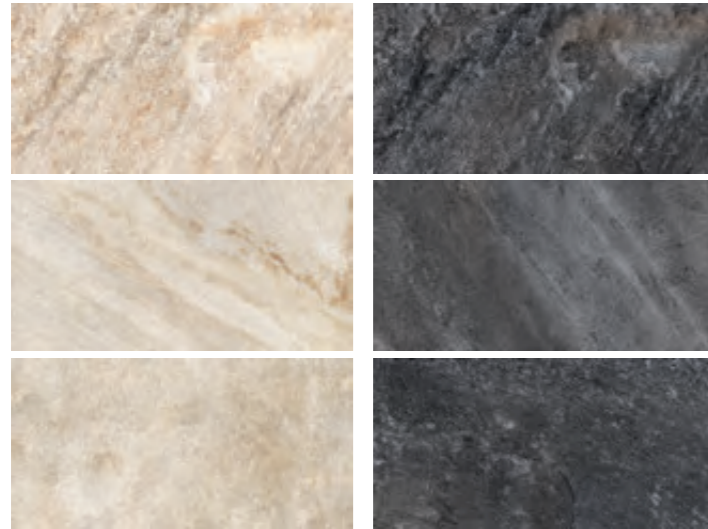

ARDESIA

Porcelánico
Porcelain tiles / Grès cérame

Ardesia Nature

Ardesia Dark

Porcelánico
Porcelain tiles / Grès cérame

Formatos disponibles
Available formats / Formats disponibles

Formato Size	Formato real Work size	Acabado Finish	Pz/Caja Pcs/Box	M²/Caja Sqm/Box	Kg/Caja Kg/Box	Cajas/Pallet Boxes/Pallet	M²/Pallet Sqm/Pallet	Kg/Pallet Kg/Pallet	Colores disponibles Available colours
30x60 G-2011	300x600x9,00	Mate / Matt C3 - R12	8	1,440	30,000	40	57,600	1091,00	
15x15 G-2000	148,0x 148,0 x 7,70	Mate / Matt	26	0,585	9,500	120	70,200	1150,00	

Piezas especiales pág 396 - 401
Special tile pieces
Pièces spéciales