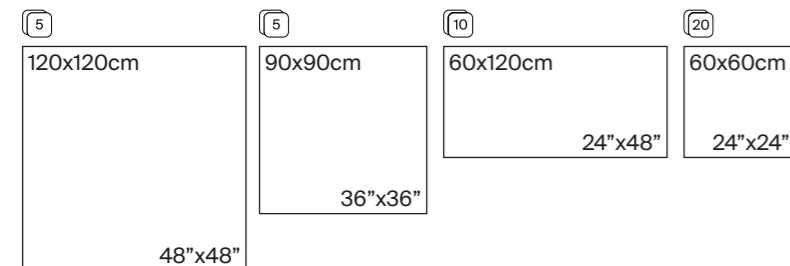

Formatos disponibles

Available formats / Formats disponibles