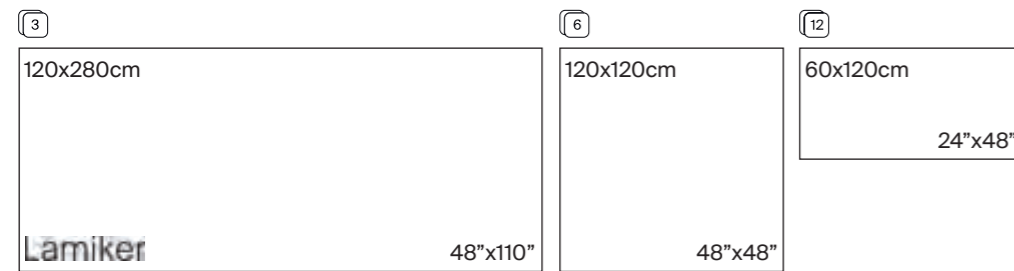

Formatos disponibles Available formats / Formats disponibles