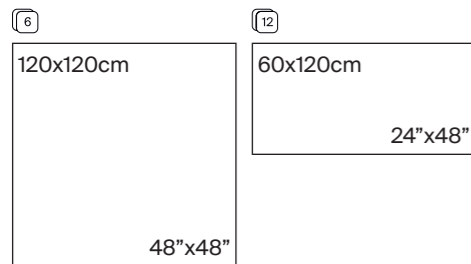

Efeso Desert 60x120 cm / 24"x48"

Porcelánico
Porcelain tiles / Grès cérame

Efeso Sand

Efeso Lightgrey

Efeso Desert

Efeso Grey

Formatos disponibles

Available formats / Formats disponibles