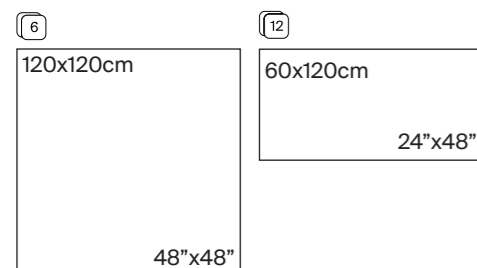

Formatos disponibles Available formats / Formats disponibles

Formato Size	Formato real Work size	Acabado Finish	Pz/Caja Pcs/Box	M²/Caja Sqm/Box	Kg/Caja Kg/Box	Cajas/Pallet Boxes/Pallet	M²/Pallet Sqm/Pallet	Kg/Pallet Kg/Pallet	Colores disponibles Available colours
120x120 - Rc G-3070	1200x1200x9,00	Mate · Rectificado / Matt · Rectified C1 · A	1	1,440	30,130	40	57,600	1216,00	
60x120 - Rc G-3050	600x1200x9,00	Mate · Rectificado / Matt · Rectified C1 · R9 · A	2	1,440	28,000	36	51,840	1058,00	
60x120 - Rc LAPPATO G-4020	600x1200x9,00	Lapado · Rectificado / Lappato · Rectified	2	1,440	28,000	36	51,840	1058,00	
60x120 - Rc POLISHED G-4011	600x1200x10,50	Pulido premium · Rectificado / Premium Polished · Rectified C0	2	1,440	34,250	32	46,080	1121,00	

Nota: La colección Jatoba puede combinarse con la colección Camlot.
Note: The Jatoba collection can be combined with the Camlot collection.
Note: La collection Jatoba peut être associée à la collection Camlot.

Piezas especiales pág 396 - 401
Special tile pieces
Pièces spéciales