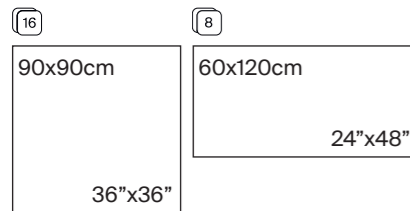

Formatos disponibles
Available formats / Formats disponibles