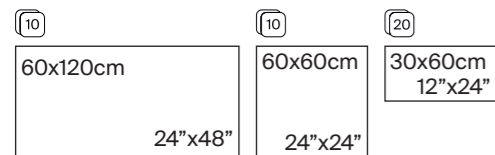

Formatos disponibles Available formats / Formats disponibles