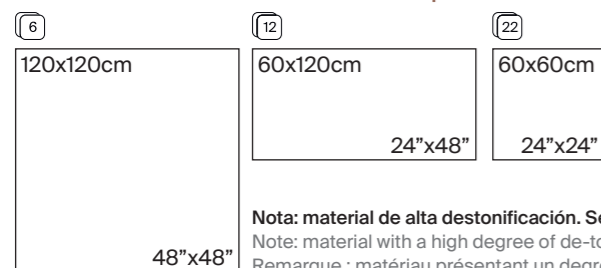

Formatos disponibles Available formats / Formats disponibles

Nota: material de alta destonificación. Se recomienda un replanteo antes de comenzar la colocación.
Note: material with a high degree of de-tonation. Staking out is recommended before laying.
Remarque : matériau présentant un degré élevé de dé-tonation. Un piquetage est recommandé avant la pose.

Formato Size	Formato real Work size	Acabado Finish	Pz/Caja Pcs/Box	M²/Caja Sqm/Box	Kg/Caja Kg/Box	Cajas/Pallet Boxes/Pallet	M²/Pallet Sqm/Pallet	Kg/Pallet Kg/Pallet	Colores disponibles Available colours
120x120 - Rc G-3070	1200x1200x9,00	Mate · Rectificado / Matt · Rectified C1	1	1,440	30,130	40	57,600	1216,00	■ ■ ■
120x120 - Rc LAPPATO G-4040	1200x1200x9,00	Mate · Rectificado / Matt · Rectified C1	1	1,440	30,130	40	57,600	1216,00	■ ■ ■
60x120 - Rc G-3050	600x1200x9,00	Mate · Rectificado / Matt · Rectified C1 · R10	2	1,440	28,000	36	51,840	1058,00	■ ■ ■
60x120 - Rc LAPPATO G-4020	600x1200x9,00	Mate · Rectificado / Matt · Rectified C1 · R10	2	1,440	28,000	36	51,840	1058,00	■ ■ ■
60x60 - Rc MED G-3020	600x600x9,00	Mate · Rectificado / Matt · Rectified C2 · R10	4	1,440	27,000	32	46,080	950,00	■ ■ ■

Piezas especiales pág 396 - 401
Special tile pieces
Pièces spéciales