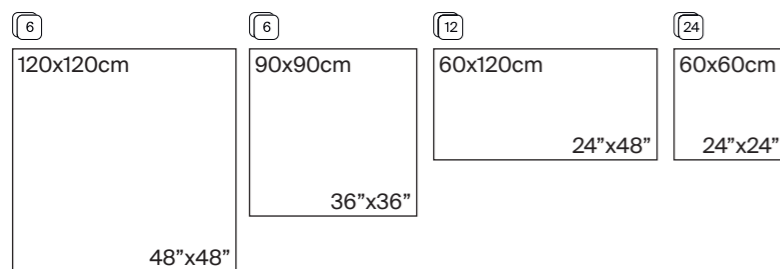

Gulhi Sand

Gulhi Natural

Gulhi Pearl

Gulhi Forest

Formatos disponibles

Available formats / Formats disponibles

Formato Size	Formato real Work size	Acabado Finish	Pz/Caja Pcs/Box	M ² /Caja Sqm/Box	Kg/Caja Kg/Box	Cajas/Pallet Boxes/Pallet	M ² /Pallet Sqm/Pallet	Kg/Pallet Kg/Pallet	Colores disponibles Available colours
120x120 - Rc G-2080	1200x1200x9,00	Mate · Rectificado / Matt · Rectified C1 · R9 · A +B	1	1,440	30,130	40	57,600	1216,00	
90x90 - Rc G-2070	900x900x9,00	Mate · Rectificado / Matt · Rectified C1 · R9 · A +B	2	1,620	32,500	30	48,600	1070,00	
60x120 - Rc G-2060	600x1200x9,00	Mate · Rectificado / Matt · Rectified C1 · R9 · A +B	2	1,440	28,000	36	51,840	1058,00	
60x120 - Rc ANTISLIP G-2062	600x1200x9,00	Mate · Rectificado / Matt · Rectified C3	2	1,440	28,000	36	51,840	1058,00	
60x60 - Rc G-2022	600x600x9,00	Mate · Rectificado / Matt · Rectified C1 · R9 · A +B	4	1,440	27,000	32	46,080	950,00	