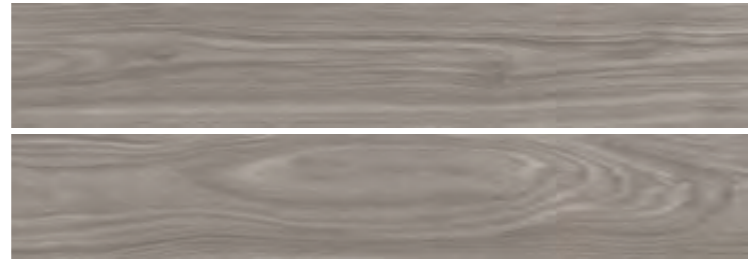

Noce Grigio