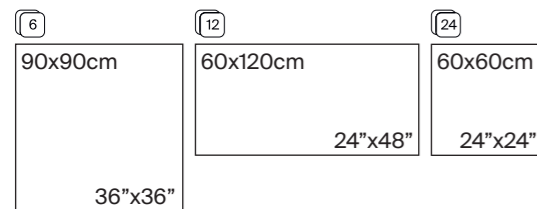

Formatos disponibles

Available formats / Formats disponibles