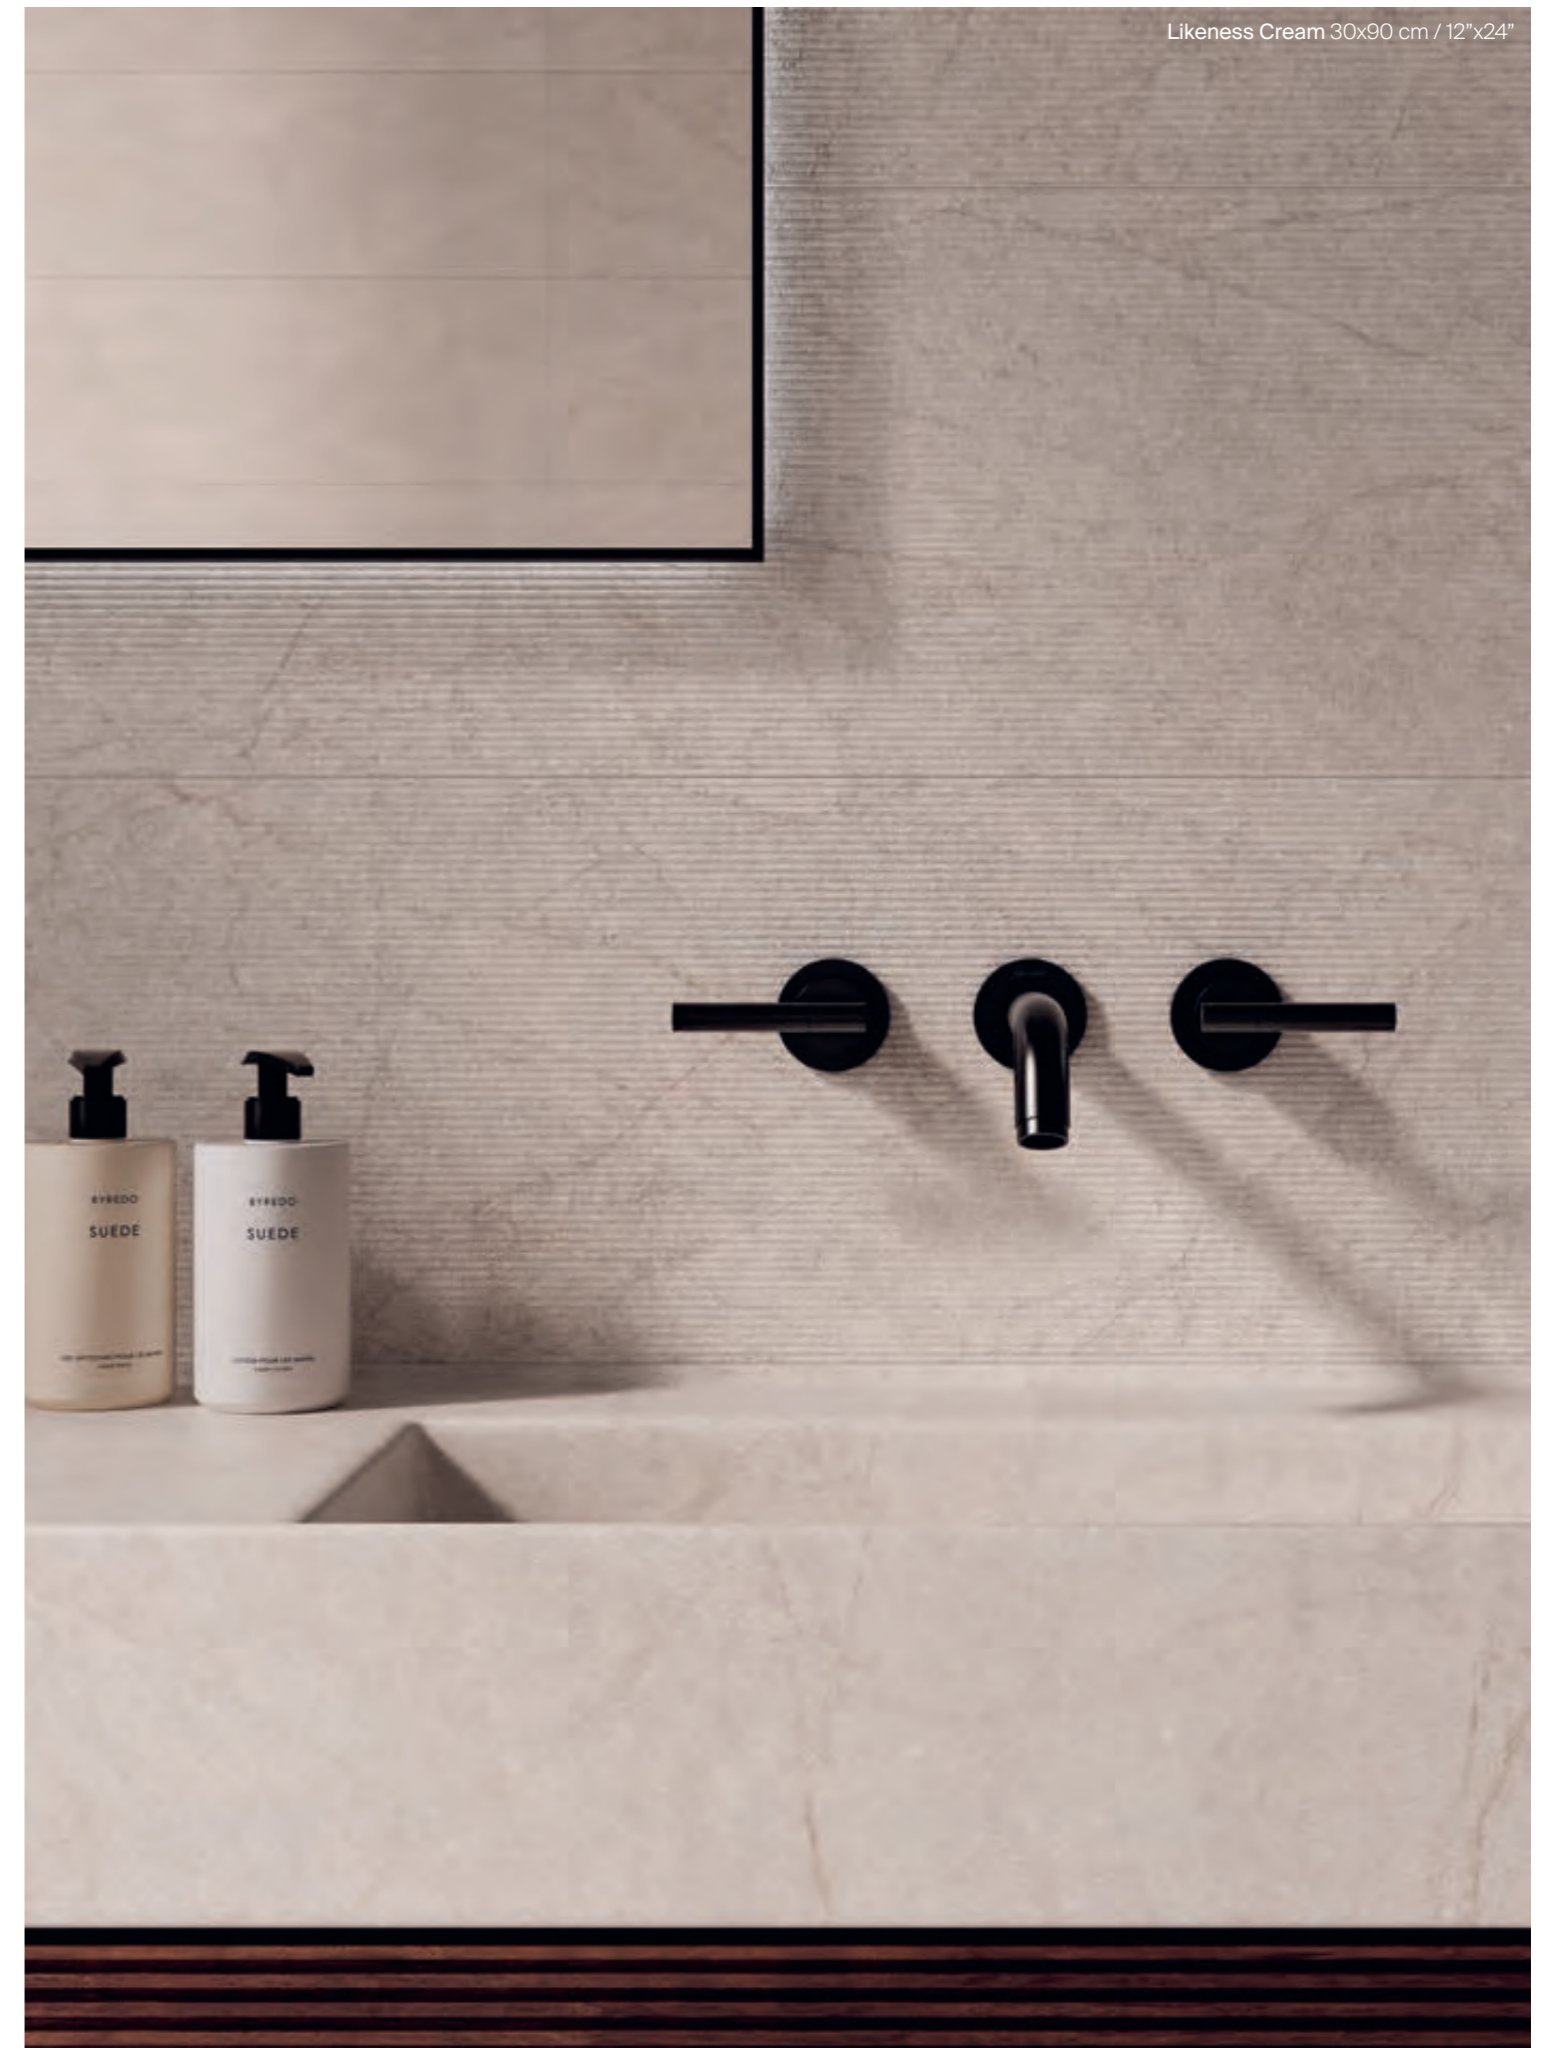

Mármol
Marble
Marbre

ARAN

La colección Aran es la representación del mármol iraní Pietra Grey, un elegante mármol que destaca por su apariencia.

La textura suave junto con los delicados matices grisáceos del mármol y su veteado blanco irregular se distinguen de forma natural para crear dinamismo en el diseño. Una colección con personalidad que permite adaptarse tanto a proyectos clásicos como más contemporáneos.