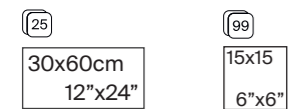

Formato Size	Formato real Work size	Acabado Finish	Pz/Caja Pcs/Box	M²/Caja Sqm/Box	Kg/Caja Kg/Box	Cajas/Pallet Boxes/Pallet	M²/Pallet Sqm/Pallet	Kg/Pallet Kg/Pallet	Colores disponibles Available colours
30x60 G-2011	300x600x9,00	Mate / Matt C3 - R12	8	1,440	30,000	40	57,600	1091,00	
15x15 G-2000	148,0x 148,0 x 7,70	Mate / Matt	26	0,585	9,500	120	70,200	1150,00	

Piezas especiales pág 396 - 401
Special tile pieces
Pièces spéciales