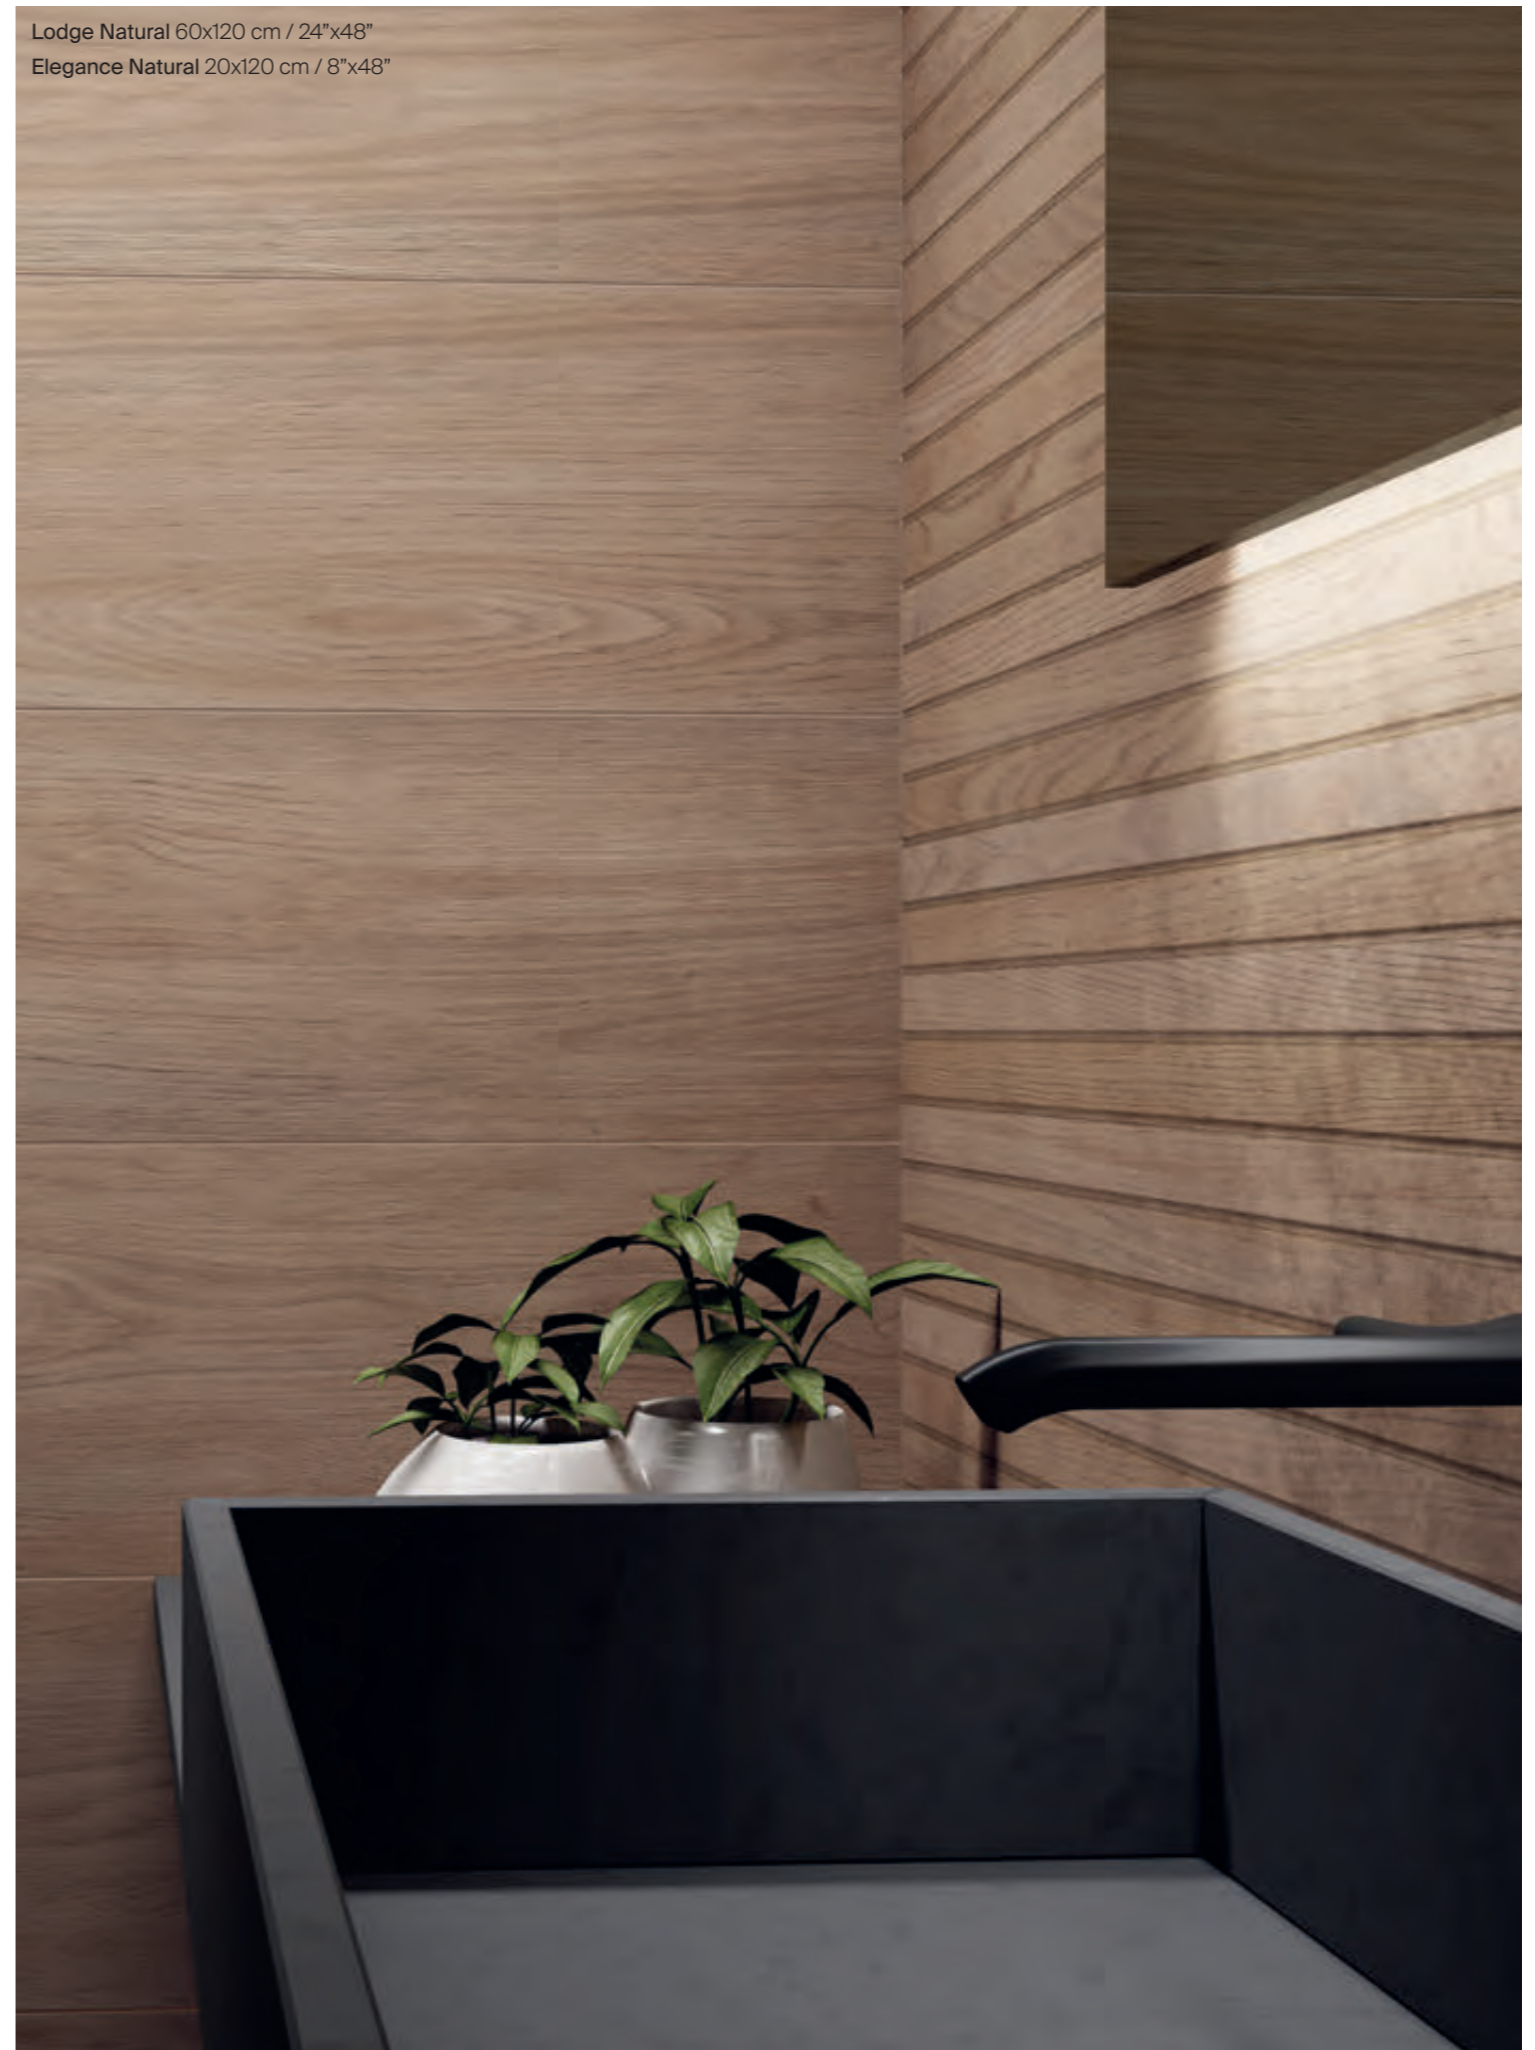

Lodge Natural 60x120 cm / 24"x48"
Elegance Natural 20x120 cm / 8"x48"

Madera
Wood
Bois

LEGNO

Evocando una de las maderas nobles más apreciadas, la madera de roble es la inspiración de la colección Legno.