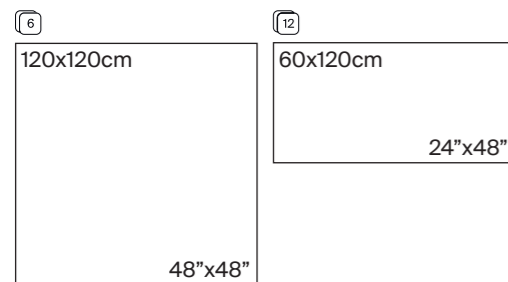

Formatos disponibles

Available formats / Formats disponibles

Formato Size	Formato real Work size	Acabado Finish	Pz/Caja Pcs/Box	M²/Caja Sqm/Box	Kg/Caja Kg/Box	Cajas/Pallet Boxes/Pallet	M²/Pallet Sqm/Pallet	Kg/Pallet Kg/Pallet	Colores disponibles Available colours
120x120 - Rc POLISHED G-4030	1200x1200x10,20	Pulido · Rectificado / Polished · Rectified CO	1	1,440	35,000	36	51,840	1300,00	
60x120 - Rc POLISHED G-4010	600x1200x10,50	Pulido · Rectificado / Polished · Rectified CO	2	1,440	34,250	32	46,080	1121,00	
60x120 - Rc SILK G-2060	600x1200x9,00	Satinado · Rectificado / Satin · Rectified CO	2	1,440	28,000	36	51,840	1058,00	

Piezas especiales pág 396 - 401
Special tile pieces
Pièces spéciales