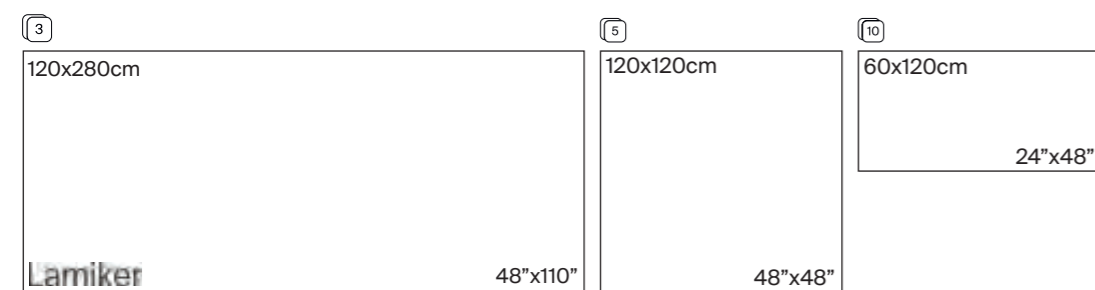

Vagli Polished 60x120 cm / 24"x48"

AZUVI

VAGLI

Porcelánico
Porcelain tiles / Grès cérame

Vagli Polished

Formatos disponibles Available formats / Formats disponibles

Formato Size	Formato real Work size	Acabado Finish	Pz/Caja Pcs/Box	M²/Caja Sqm/Box	Kg/Caja Kg/Box	Cajas/Pallet Boxes/Pallet	M²/Pallet Sqm/Pallet	Kg/Pallet Kg/Pallet	Colores disponibles Available colours
120x280 - Rc POLISHED G-5010	1200x2800x6,00	Pulido · Rectificado / Polished · Rectified CO	1	3,360	47,210	20	67,200	1050,00	<input type="checkbox"/>
120x120 - Rc POLISHED G-4030	1200x1200x10,20	Pulido · Rectificado / Polished · Rectified CO	1	1,440	35,000	36	51,840	1300,00	<input type="checkbox"/>
60x120 - Rc POLISHED G-4010	600x1200x10,50	Pulido · Rectificado / Polished · Rectified CO	2	1,440	34,250	32	46,080	1121,00	<input type="checkbox"/>