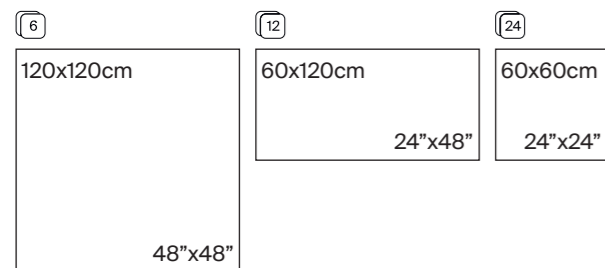

Formatos disponibles Available formats / Formats disponibles