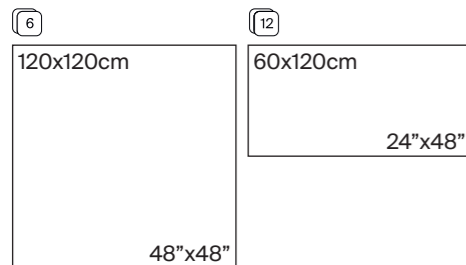

Formatos disponibles Available formats / Formats disponibles