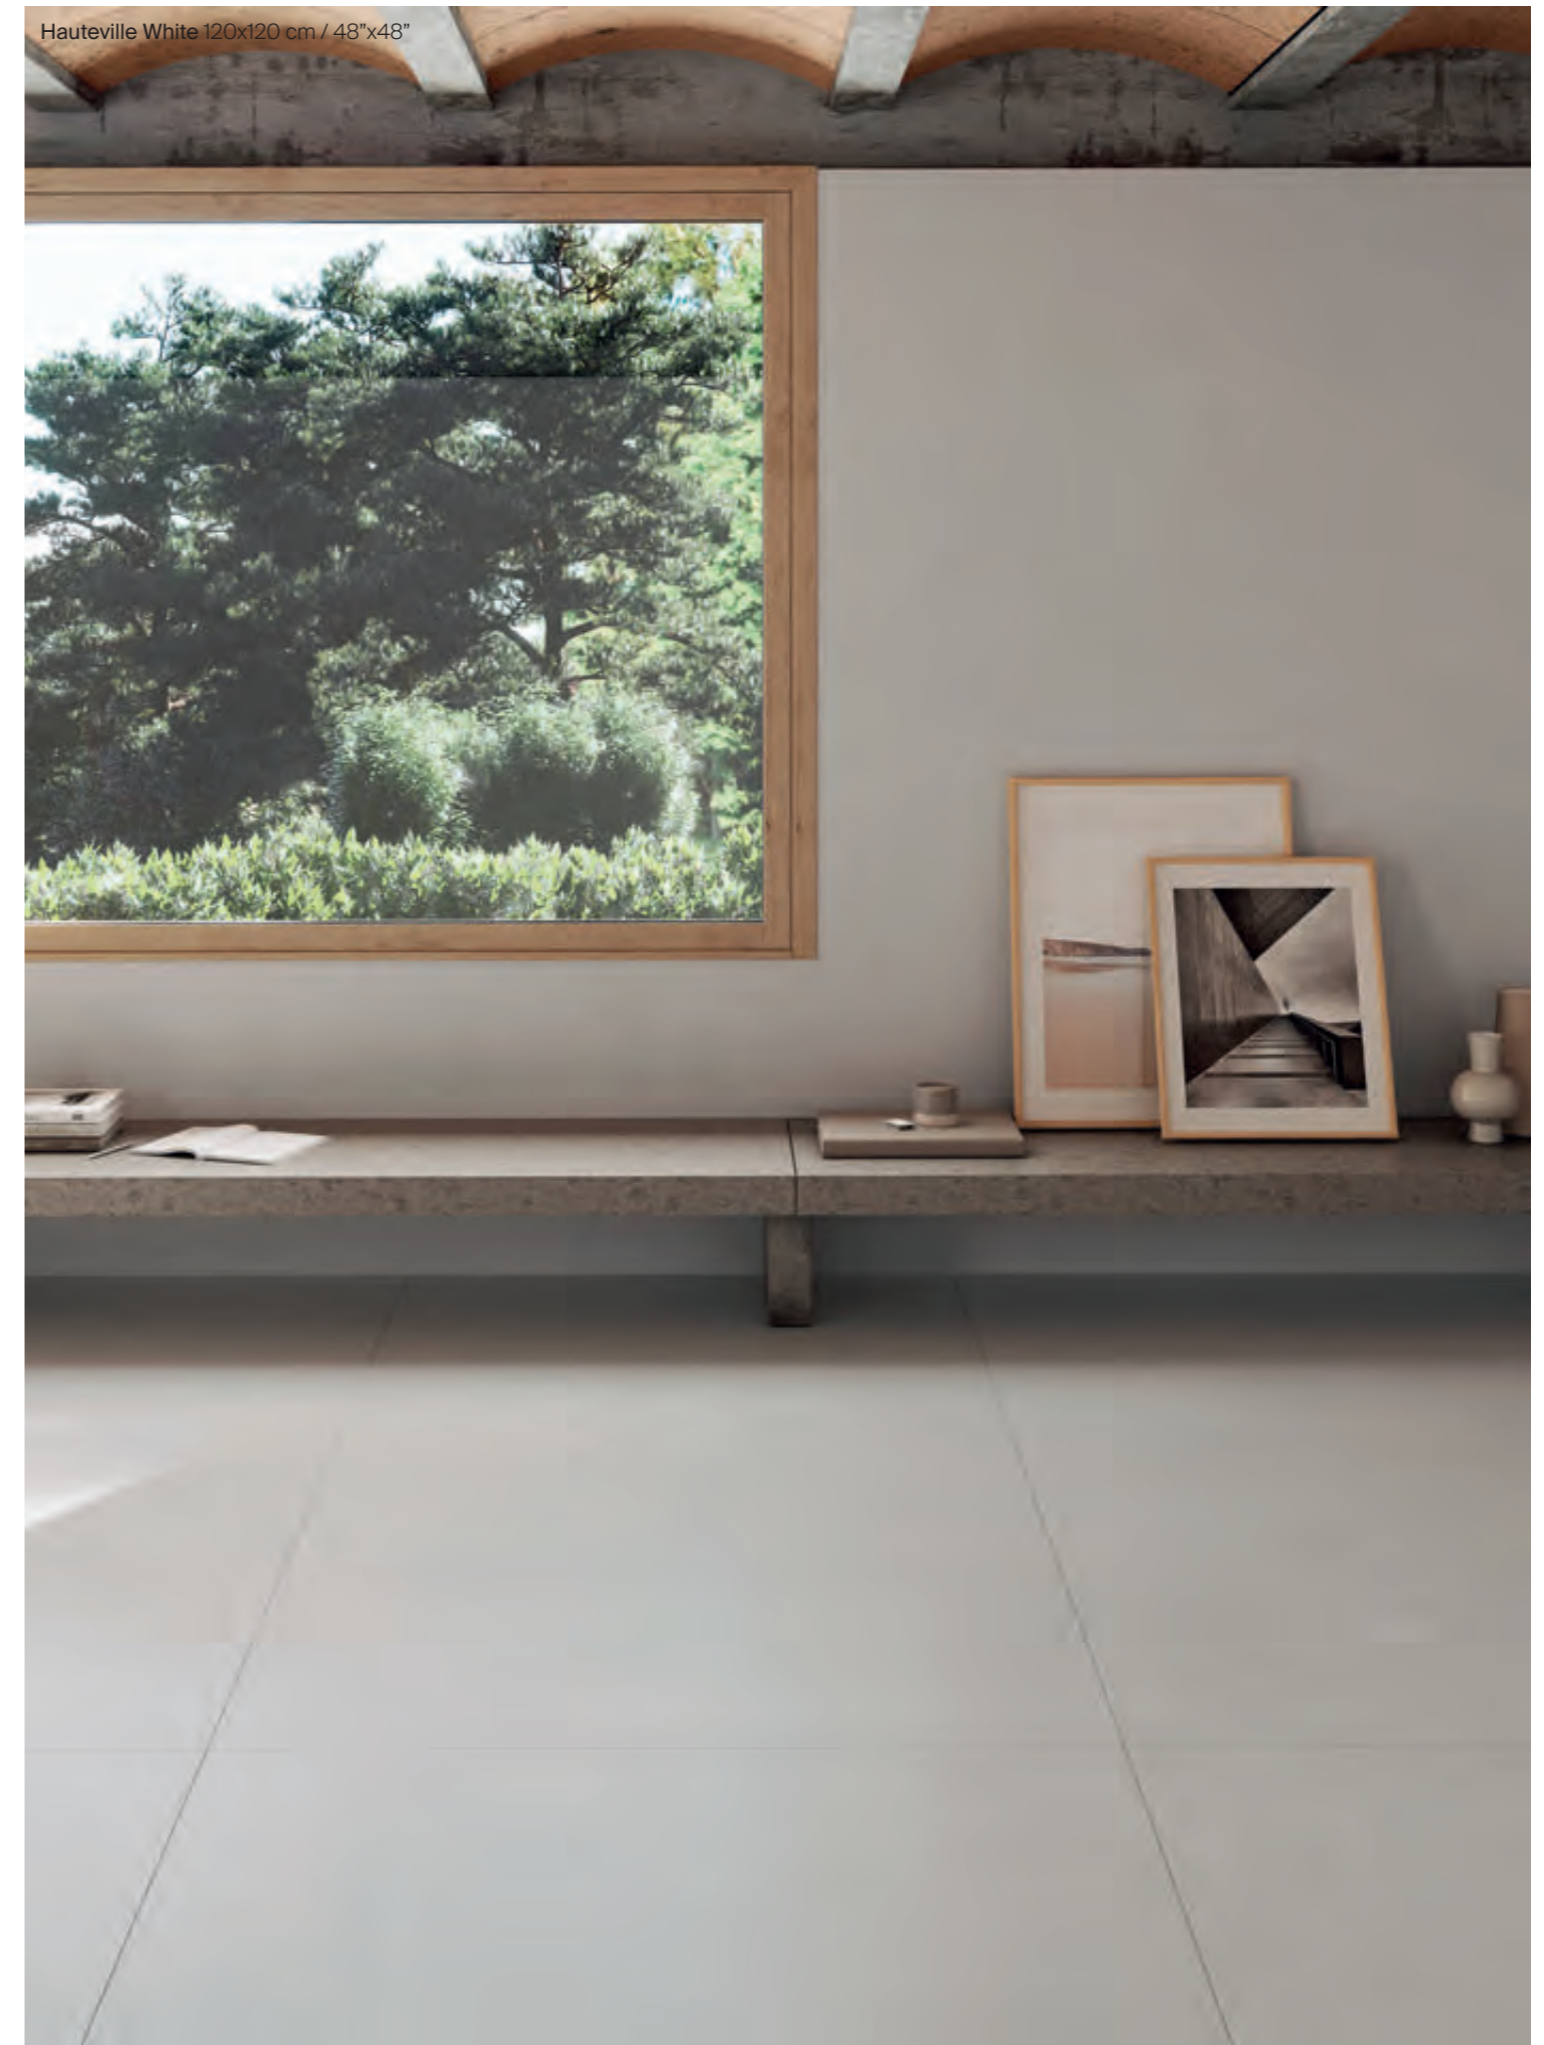

HAUTEVILLE

Porcelánico
Porcelain tiles / Grès cérame

Formatos disponibles

Available formats / Formats disponibles

Formato Size	Formato real Work size	Acabado Finish	Pz/Caja Pcs/Box	M²/Caja Sqm/Box	Kg/Caja Kg/Box	Cajas/Pallet Boxes/Pallet	M²/Pallet Sqm/Pallet	Kg/Pallet Kg/Pallet	Colores disponibles Available colours
120x280 - Rc G-5000	1200x2800x6,00	Mate - Rectificado / Matt - Rectified C1	1	3,360	47,210	20	67,200	1050,00	■ ■ ■
120x120 - Rc G-2080	1200x1200x9,00	Mate - Rectificado / Matt - Rectified C0	1	1,440	30,130	40	57,600	1216,00	■ ■ ■
90x90 - Rc G-2070	900x900x9,00	Mate - Rectificado / Matt - Rectified C0 - R9 - A	2	1,620	32,500	30	48,600	1070,00	■ ■ ■
60x120 - Rc G-2060	600x1200x9,00	Mate - Rectificado / Matt - Rectified C0 - R9 - A	2	1,440	28,000	36	51,840	1058,00	■ ■ ■
60x120 - Rc SILK G-2060	600x1200x9,00	Mate - Rectificado / Matt - Rectified C0	2	1,440	28,000	36	51,840	1058,00	■ ■ ■
60x60 - Rc G-2022	600x600x9,00	Mate - Rectificado / Matt - Rectified C0 - R9 - A	4	1,440	27,000	32	46,080	950,00	■ ■ ■
60x60 - Rc ANTISLIP G-2023	600x600x9,00	Mate - Rectificado / Matt - Rectified C3	4	1,440	27,000	32	46,080	950,00	■ ■ ■
30x60 - Rc G-2012	298x600x9,00	Mate - Rectificado / Matt - Rectified C0 - R9 - A	8	1,440	27,000	40	57,600	1150,00	■ ■ ■

Piezas especiales pág 396 - 401
Special tile pieces
Pièces spéciales