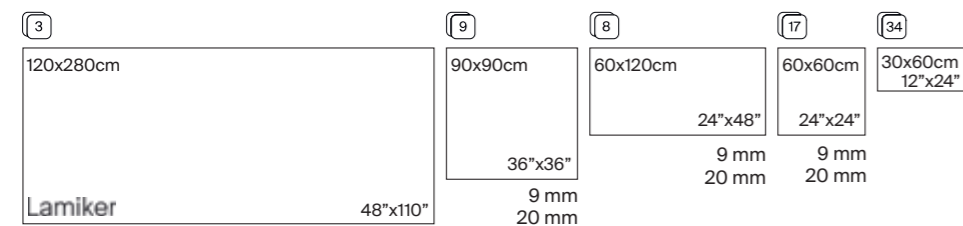

Concept Classic 90x90 cm / 36"x36"
Concept Classic 120x280 cm / 48"x110"

CONCEPT

Porcelánico
Porcelain tiles / Grès cérame

Concept Natural Concept Mist Concept Classic Concept Smoke

Formatos disponibles Available formats / Formats disponibles