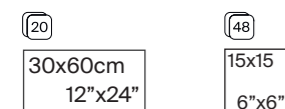

Formatos disponibles
Available formats / Formats disponibles