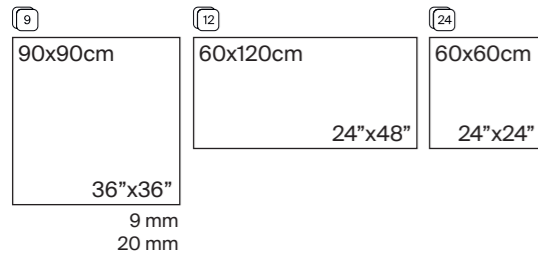

Formatos disponibles

Available formats / Formats disponibles