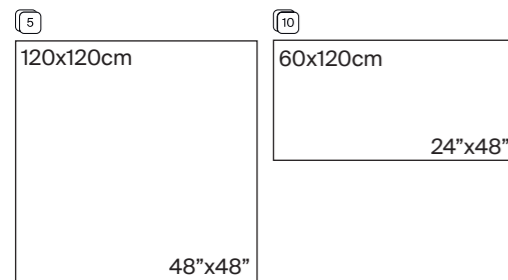

Greek Cream Matt 60x120 cm / 24"x48"

GREEK CREAM

Porcelánico
Porcelain tiles / Grès cérame

Bla P RC V2 A/B C/D

Greek Cream Polished

Greek Cream Matt

Formatos disponibles
Available formats / Formats disponibles