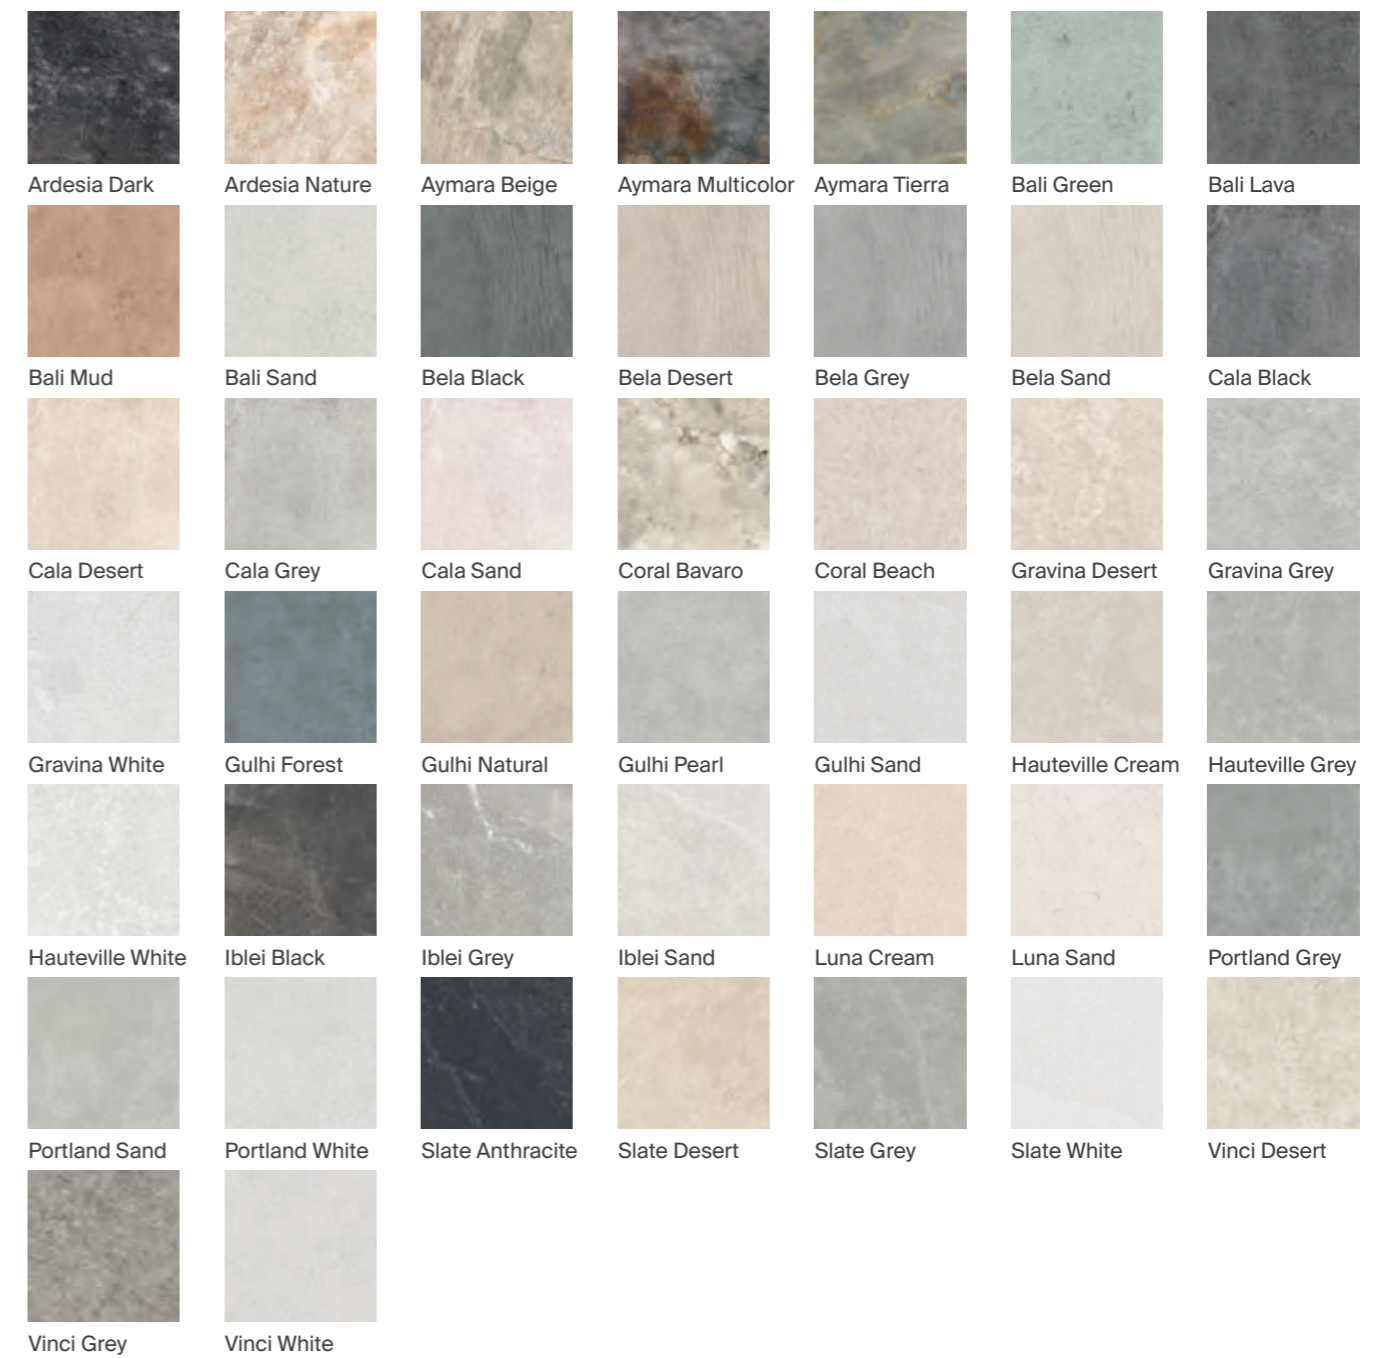

Antislip

CEMENTO / CONCRETE / CIMENT

MÁRMOL / MARBLE / MARBRE

MADERA / WOOD / BOIS

PIEDRA / STONE / PIERRE

Silk

Stuario Silk 60x120 cm / 24"x48"

MÁRMOL / MARBLE / MARBRE