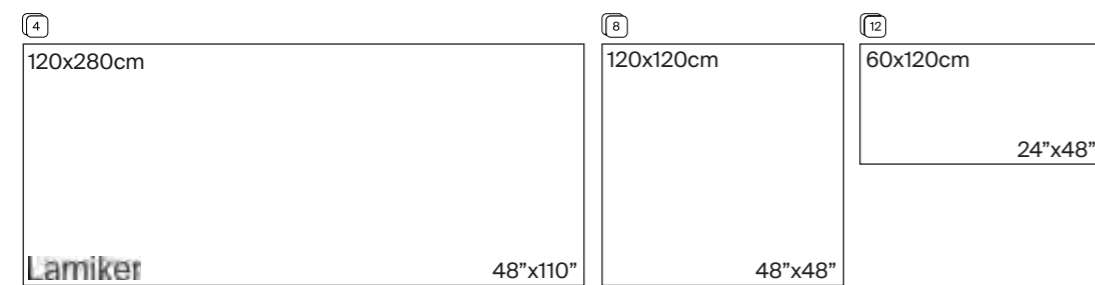

Formatos disponibles

Available formats / Formats disponibles