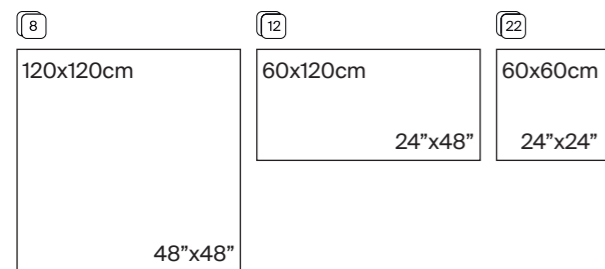

Formatos disponibles Available formats / Formats disponibles

Formato Size	Formato real Work size	Acabado Finish	Pz/Caja Pcs/Box	M²/Caja Sqm/Box	Kg/Caja Kg/Box	Cajas/Pallet Boxes/Pallet	M²/Pallet Sqm/Pallet	Kg/Pallet Kg/Pallet
120x120 - Rc G-3070	1200x1200x9,00	Mate · Rectificado / Matt · Rectified C1 · R10	1	1,440	30,130	40	57,600	1216,00
60x120 - Rc G-3050	600x1200x9,00	Mate · Rectificado / Matt · Rectified C1 · R10	2	1,440	28,000	36	51,840	1058,00
60x60 - Rc G-3020	600x600x9,00	Mate · Rectificado / Matt · Rectified C1 · R10	4	1,440	27,000	32	46,080	950,00

Piezas especiales **pág 396 - 401**
Special tile pieces
Pièces spéciales