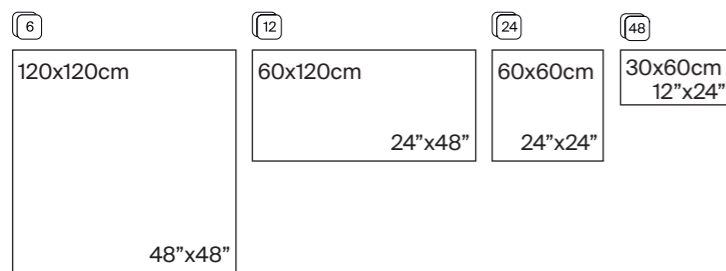

Shalem Natural 60x120 cm / 24"x48"
Shalem Dec Natural 60x120 cm / 24"x48"

SHALEM Artech

Porcelánico
Porcelain tiles / Grès cérame

Shalem White

Shalem Natural

Formatos disponibles Available formats / Formats disponibles