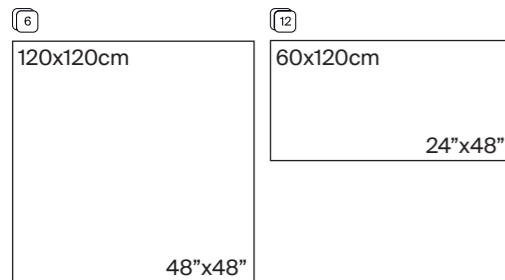

Onyx White Polished 120x120 cm / 48"x48"

AZUVI

ONYX

Porcelánico
Porcelain tiles / Grès cérame

Onyx White Polished

Onyx Cream Polished

Onyx Grey Polished

Formatos disponibles
Available formats / Formats disponibles