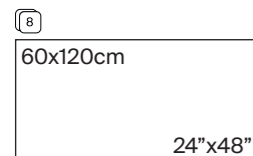

Calacatta Gold Polished 60x120 cm / 24"x48"

CALACATTA GOLD

Porcelánico
Porcelain tiles / Grès cérame

Calacatta Gold Polished

Formatos disponibles
Available formats / Formats disponibles

Formato Size	Formato real Work size	Acabado Finish	Pz/Caja Pcs/Box	M²/Caja Sqm/Box	Kg/Caja Kg/Box	Cajas/Pallet Boxes/Pallet	M²/Pallet Sqm/Pallet	Kg/Pallet Kg/Pallet	Colores disponibles Available colours
60x120 - Rc POLISHED G-4010	600x1200x10,50	Pulido · Rectificado / Polished · Rectified C0	2	1,440	34,250	32	46,080	1121,00	